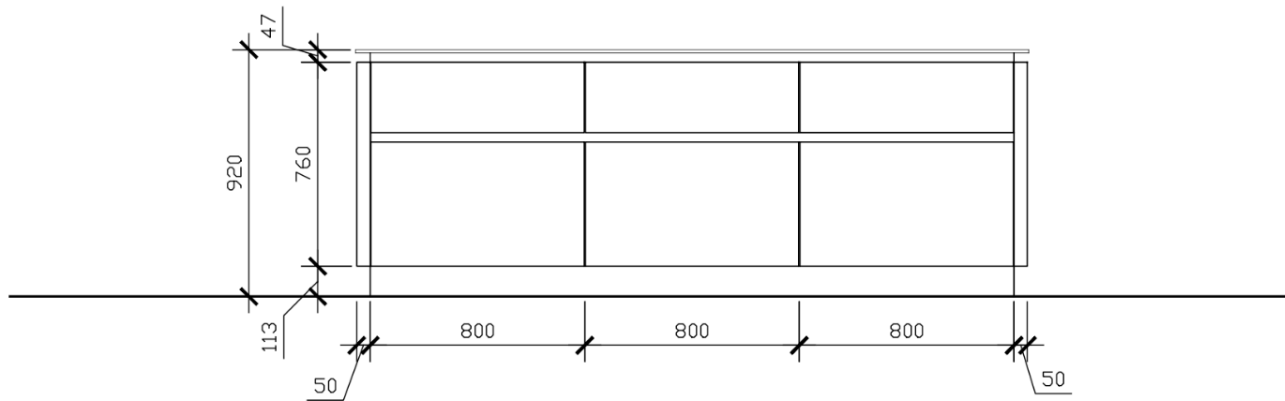

Innen

Aussen

<p>Datum 02.04.2024</p>	<p>Das KüchenStudio in BERGHEIM bei Salzburg +43 / 662 / 45 25 35 - me@KuechenStudio-Bergheim.at</p>	<p>Küchen Stud</p>
<p>Mass-Stab 1:20</p>	<p>Kom.: Ausstellung 2024 - LEICHT-MarkenKüche ANSICHT der beidseitigen Insel</p>	<p>Lamprechtshausener Bundesstrasse 1 5101 Bergheim</p> 