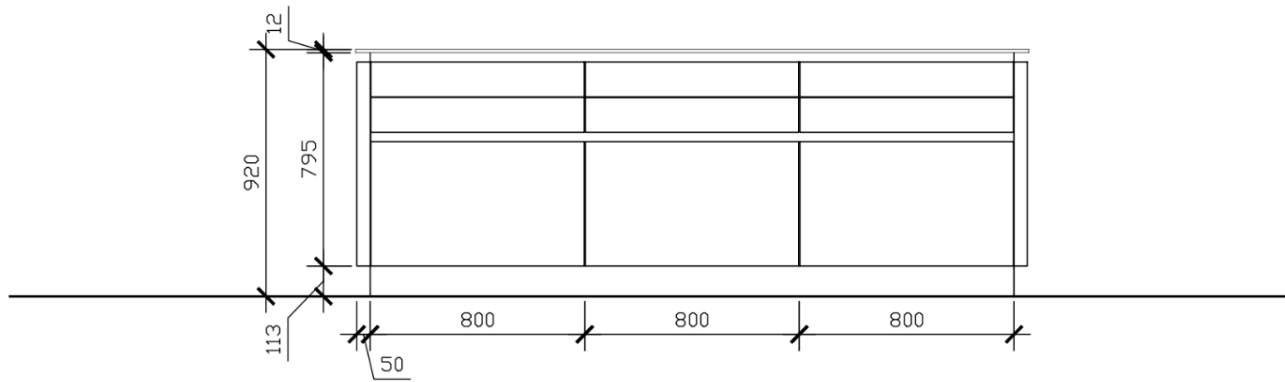

Innen

Aussen

<p>Datum 02.04.2024</p>	<p>Das KüchenStudio in BERGHEIM bei Salzburg +43 / 662 / 45 25 35 - me@KuechenStudio-Bergheim.at</p>	<p>Küchen Stud</p>
<p>Mass-Stab 1:20</p>	<p>Kom.: Ausstellung 2024 - LEICHT-MarkenKüche ANSICHT der beidseitigen Insel</p>	<p>Lamprechtshausener Bundesstrasse 1 5101 Bergheim</p> 